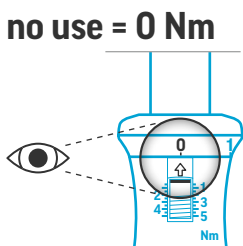

# BITDRIVE<sup>®</sup> TORQUE VDE

360°  
Engineering