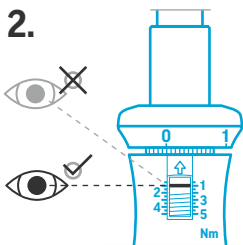

# BITDRIVE<sup>®</sup> TORQUE VDE

360°  
Engineering