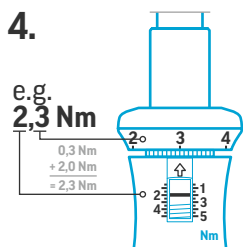

# BITDRIVE<sup>®</sup> TORQUE VDE

360°  
Engineering